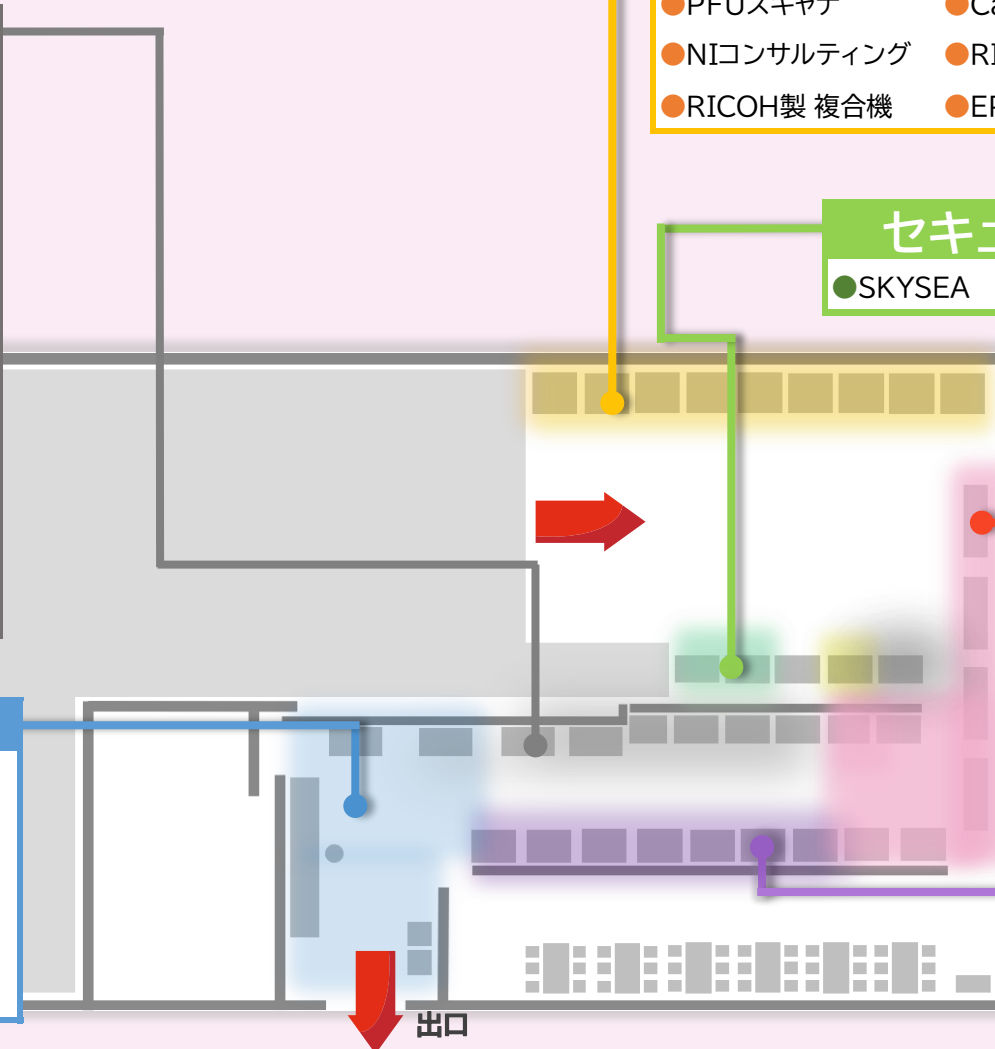

サステナビリティ・災害対策

- みえーるプラットフォーム
- 循環型手洗いスタンド「WOSH」
- ソーラー充電パネル
- ポータブル電源
- LPガス発電機「RAY POWER」
- PDCA避雷針
- AI搭載アシスタントロボ「temi」
- 業務用ロボット掃除機「Phantas」
- たのめーる(防災用品)
- LED照明・除菌LED

業種別ソリューション

- 介護業ソリューション「ほのほの」
- 建設現場管理「kizuku」
- 建設就業履歴登録「キャリアリンク」
- AI図面比較「MIIDEL」
- SOLIDWORKS
- Autodesk PDMC
- OTRS
- i-Reporter