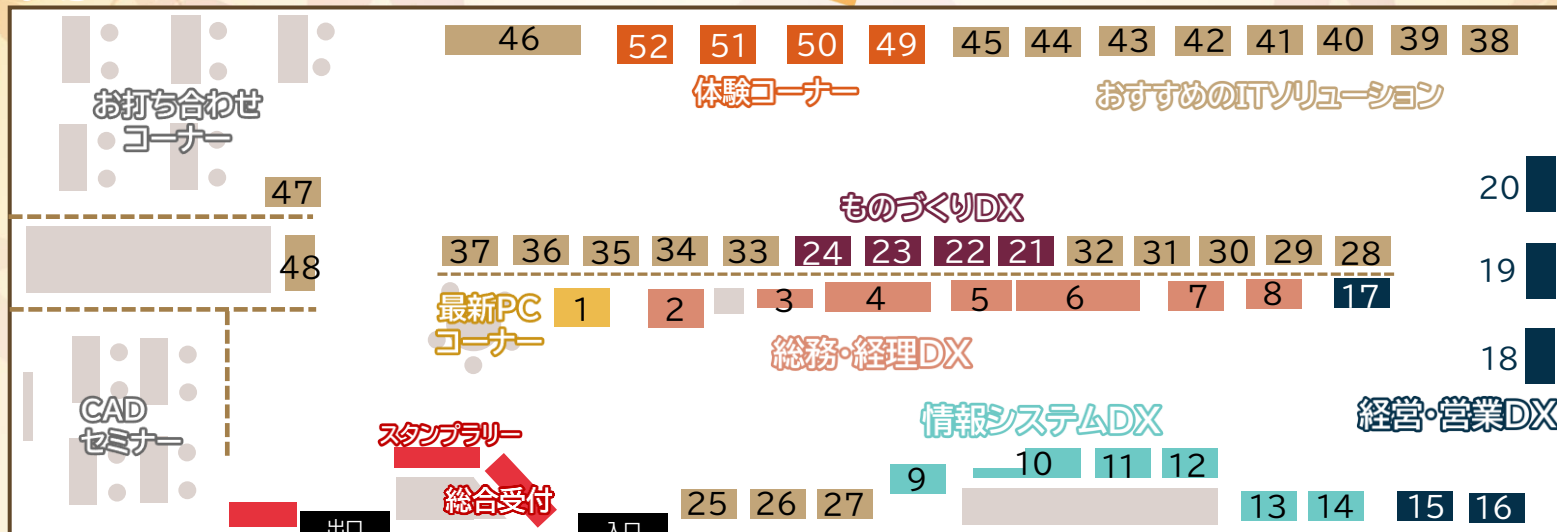

展示会場マップ

全コーナー スタンプラリー対象!!

最新PCコーナー

- 1・Windows11のPC展示
surface(Snapdragon)
NEC/日本HP/富士通
Lenovo/dynabook

総務・経理DX

- 2・電子契約+電子配信相談コーナー
- 3・MAX HUB
- 4・スマホ活用
LINE WORKS/ZOOM
PHONE APPLI PEOPLE
トヨタモ安否確認サービス2
- 5・Akerun/エレコム顔認証
- 6・勤草時/勤次郎
SmartHR / オフィスステーション
HRMOS(ハーモス)採用・勤怠・経費
- 7・AutoMemo/LegalForce
- 8・ReCHECK