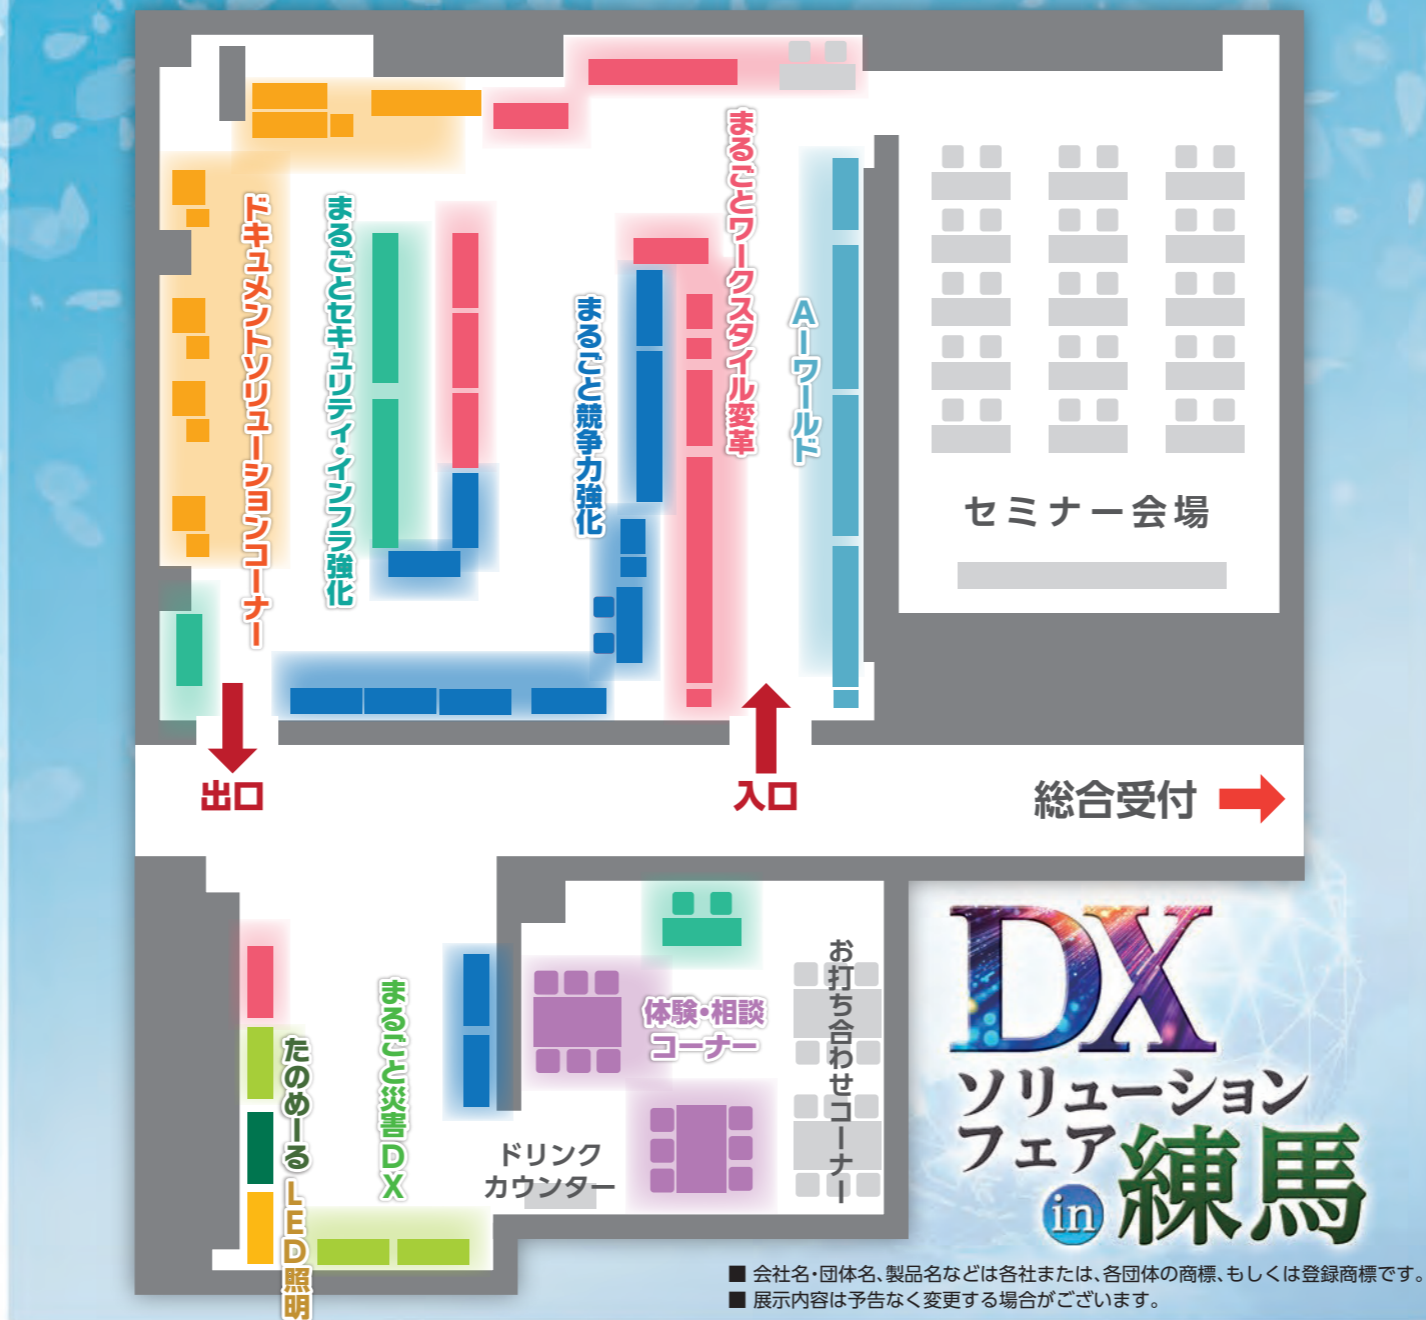

展示のご案内

体験・相談 コーナー

- 初めての方必見！ Kintoneでアプリ作成 ※事前予約制
  kintone体験コーナー
- AIに関するご相談なんでもお受けします！ ※事前予約制
  AI関連相談コーナー
- セキュリティ評価制度相談コーナー ※事前予約制
  セキュリティ評価制度相談コーナー
  セキュリティアセスメント

まるごと災害対策DX

- 災害時の安否確認
  トヨクモ 安否確認サービス2
- 「もしも」のときこそ、差が出る経営力！
  PDCE避雷針 / Dream Gate Glasses
  サージプロテクト I8-SPD100 / I8-SPD200

LED照明

- LED照明
  除菌LED(感染対策) / 高演色LED(オフィスの快適性)
  照明制御ソリューション(残業抑制 / 省エネ)

たのめーる

- たのめーる
  たのめーる防災用品 / ポータブル電源&ソーラーパネル

ドキュメントソリューション コーナー

- RICOH デジタルフルカラー A3複合機
  RICOH IM C6010SD
  スキャンと電子化に必要な時間を削減し、お客様のスムーズなDX化をサポートします。

- RICOH プリントオンデマンド機 (POD)
  RICOH Pro C5300S

- Canon デジタルフルカラー複合機
  プリントオンデマンド機
  Canon imageFORCE C7165F / C3150F
  ビジネス文書から販促ツールの内製化まで、オフィスにワンランク上の印刷品質をご提供します。

- EPSON 高速ラインインクジェット複合機
  EPSON LX-10050M
  100枚/分の高生産性を高画質、低コスト、高い環境性能で実現します。

まるごとワークスタイル変革

- 「AI議事録」比較
  Notta / LINE WORKS AiNote / AutoMemo
- AI PC
  HP (Copilot+ PC) / 富士通 (AIPC) / Dynabook (AIPC)
  Lenovo (Copilot+ PC) / Surface (Copilot+ PC)
- 会議ソリューション
  RICOH Collaboration Board / NEC UNIVERGE Aspire 6
  どこでもマルチコミュニケーションサービスLite
  Microsoft Teams Rooms
- カスハラ対策
  トビラフォン Biz / Verkada
- 人事業務の効率化
  SmartHR
- 残業抑制
  勤怠管理システム 勤革時
- 扉から始める働き方改革
  Akerun
- 福利厚生
  カフェテリアHQ / 食事補助HQ

まるごと競争力強化

- デジタル化で業務を加速
  クラウドサイン
  サイボウズ kintone
  OTSUKA kintone STATION
  Quickスキャン Plus
  eValue V Air mini
  DX統合パッケージ
- 「AI-OCR」比較
  DX OCR / AIRead / DynaEye 11
- 営業力強化
  ホットプロファイル / ホットアプローチ
  SKYPCE
- 企業間帳票の電子化
  インフォーマット
- クラウド型会計システム
  free

■ 会社名・団体名、製品名などは各社または、各団体の商標、もしくは登録商標です。
■ 展示内容は予告なく変更する場合がございます。

AIワールド

- 「生成AI」比較
  Canva / Acrobat AIアシスタント
  Adobe Express(Adobe Firefly) 他
- 「AIエージェント」比較
  Microsoft 365 Copilot / JAPAN AI AGENT
  たよれーる ビジネスAIエージェント
- 最新AIコーナー
  ChaChatアシスト / たよれーるneoAI Chat / mini
  美琴 powered by cotomi
- 戦略経営
  dotData Insight Lite / dotData AI分析サービス

まるごとセキュリティ・インフラ強化

- 速度体感コーナー
  らくらくネットワークシリーズ
  (Wi-Fi / ルーター / スイッチなど)
  NetAttest OTS / たよれーる ひかりクロス
  NUROアクセス 10Gプラン
- クラウドPBX
  INNOVERA
- リモートアクセス
  どこでもコネクトリモート / どこでもコネクスト通信キット
  Cisco FPRリモート / CACHATTO
  RemoteView / RemoteWOL / RemoteCall
- セキュリティ評価制度相談コーナー
  セキュリティ評価制度相談コーナー
  セキュリティアセスメント
- セキュリティ・ランサムウェア対策(特定)
  IT資産管理
  (SKYSEA Client View / LANSOCPE エンドポイントマネージャーなど)
  MDM / SSO
  (OTSUKA GATEなど)
- セキュリティ・ランサムウェア対策(防御)
  ウイルス対策ソフト
  (らくらくNGAV for Deep Instinctなど)
  サーバーセキュリティ / メールセキュリティ
  (アルファメール / 誤送信対策製品など)
  UTM製品
  (FortiGate / Cloud Edge / PaloAltoなど)
  SOCサービス
  (EasySOC V for FortiGate / EasySOC Plus2 for Cloud Edge)
  たよれーる Catoリミテッド
- セキュリティ・ランサムウェア対策(検知・対応)
  EDR製品
  (たよれーる らくらくEDR / たよれーる らくらくEDRプレミア)
  たよれーる EDRアドバイザリーサービス for Microsoft Defender
- セキュリティ・ランサムウェア対策(復旧)
  バックアップ製品
  (らくらくクラウドバックアッププレミア /
  Wバックアップパック / Veeam Backupなど)
  AppCheck Pro / DataClasys