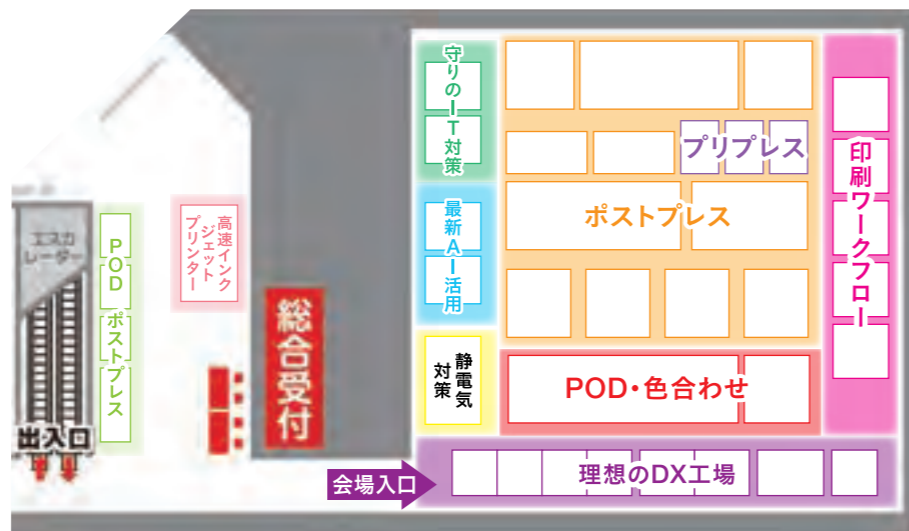

cybozu kintone

SOFTWARE TOO
ワークフロー自動化ソリューション
PDFプリフライト
オンライン赤字校正ツール

総務システムズ
印刷会社様向け
総合管理システム **PrinTact**

パラシュート(株) × 吉田商会
プリントナビゲーターシステム

Brushup コミュニケーション
プラットフォーム

最新AI活用

CloudCIRCUS
ソフト(AI付き印刷物)

IZANAI
by CloudCIRCUS

AI推進課
ChaChatアシスト

高速インクジェットプリンター

国内商用印刷市場に向けた枚葉タイプ(カットシート)
自動両面高速インクジェットプリンター RICOH Pro Z75コーナーを設置!
動画&サンプルを
展示いたします。
※実機の展示はございません。

POD - ポストプレス

自動両面ハジマシ
SPEEDY MASTER MarkIII
O' TEC Co.,Ltd

名刺・カード
カッター
プロスカット
CARL