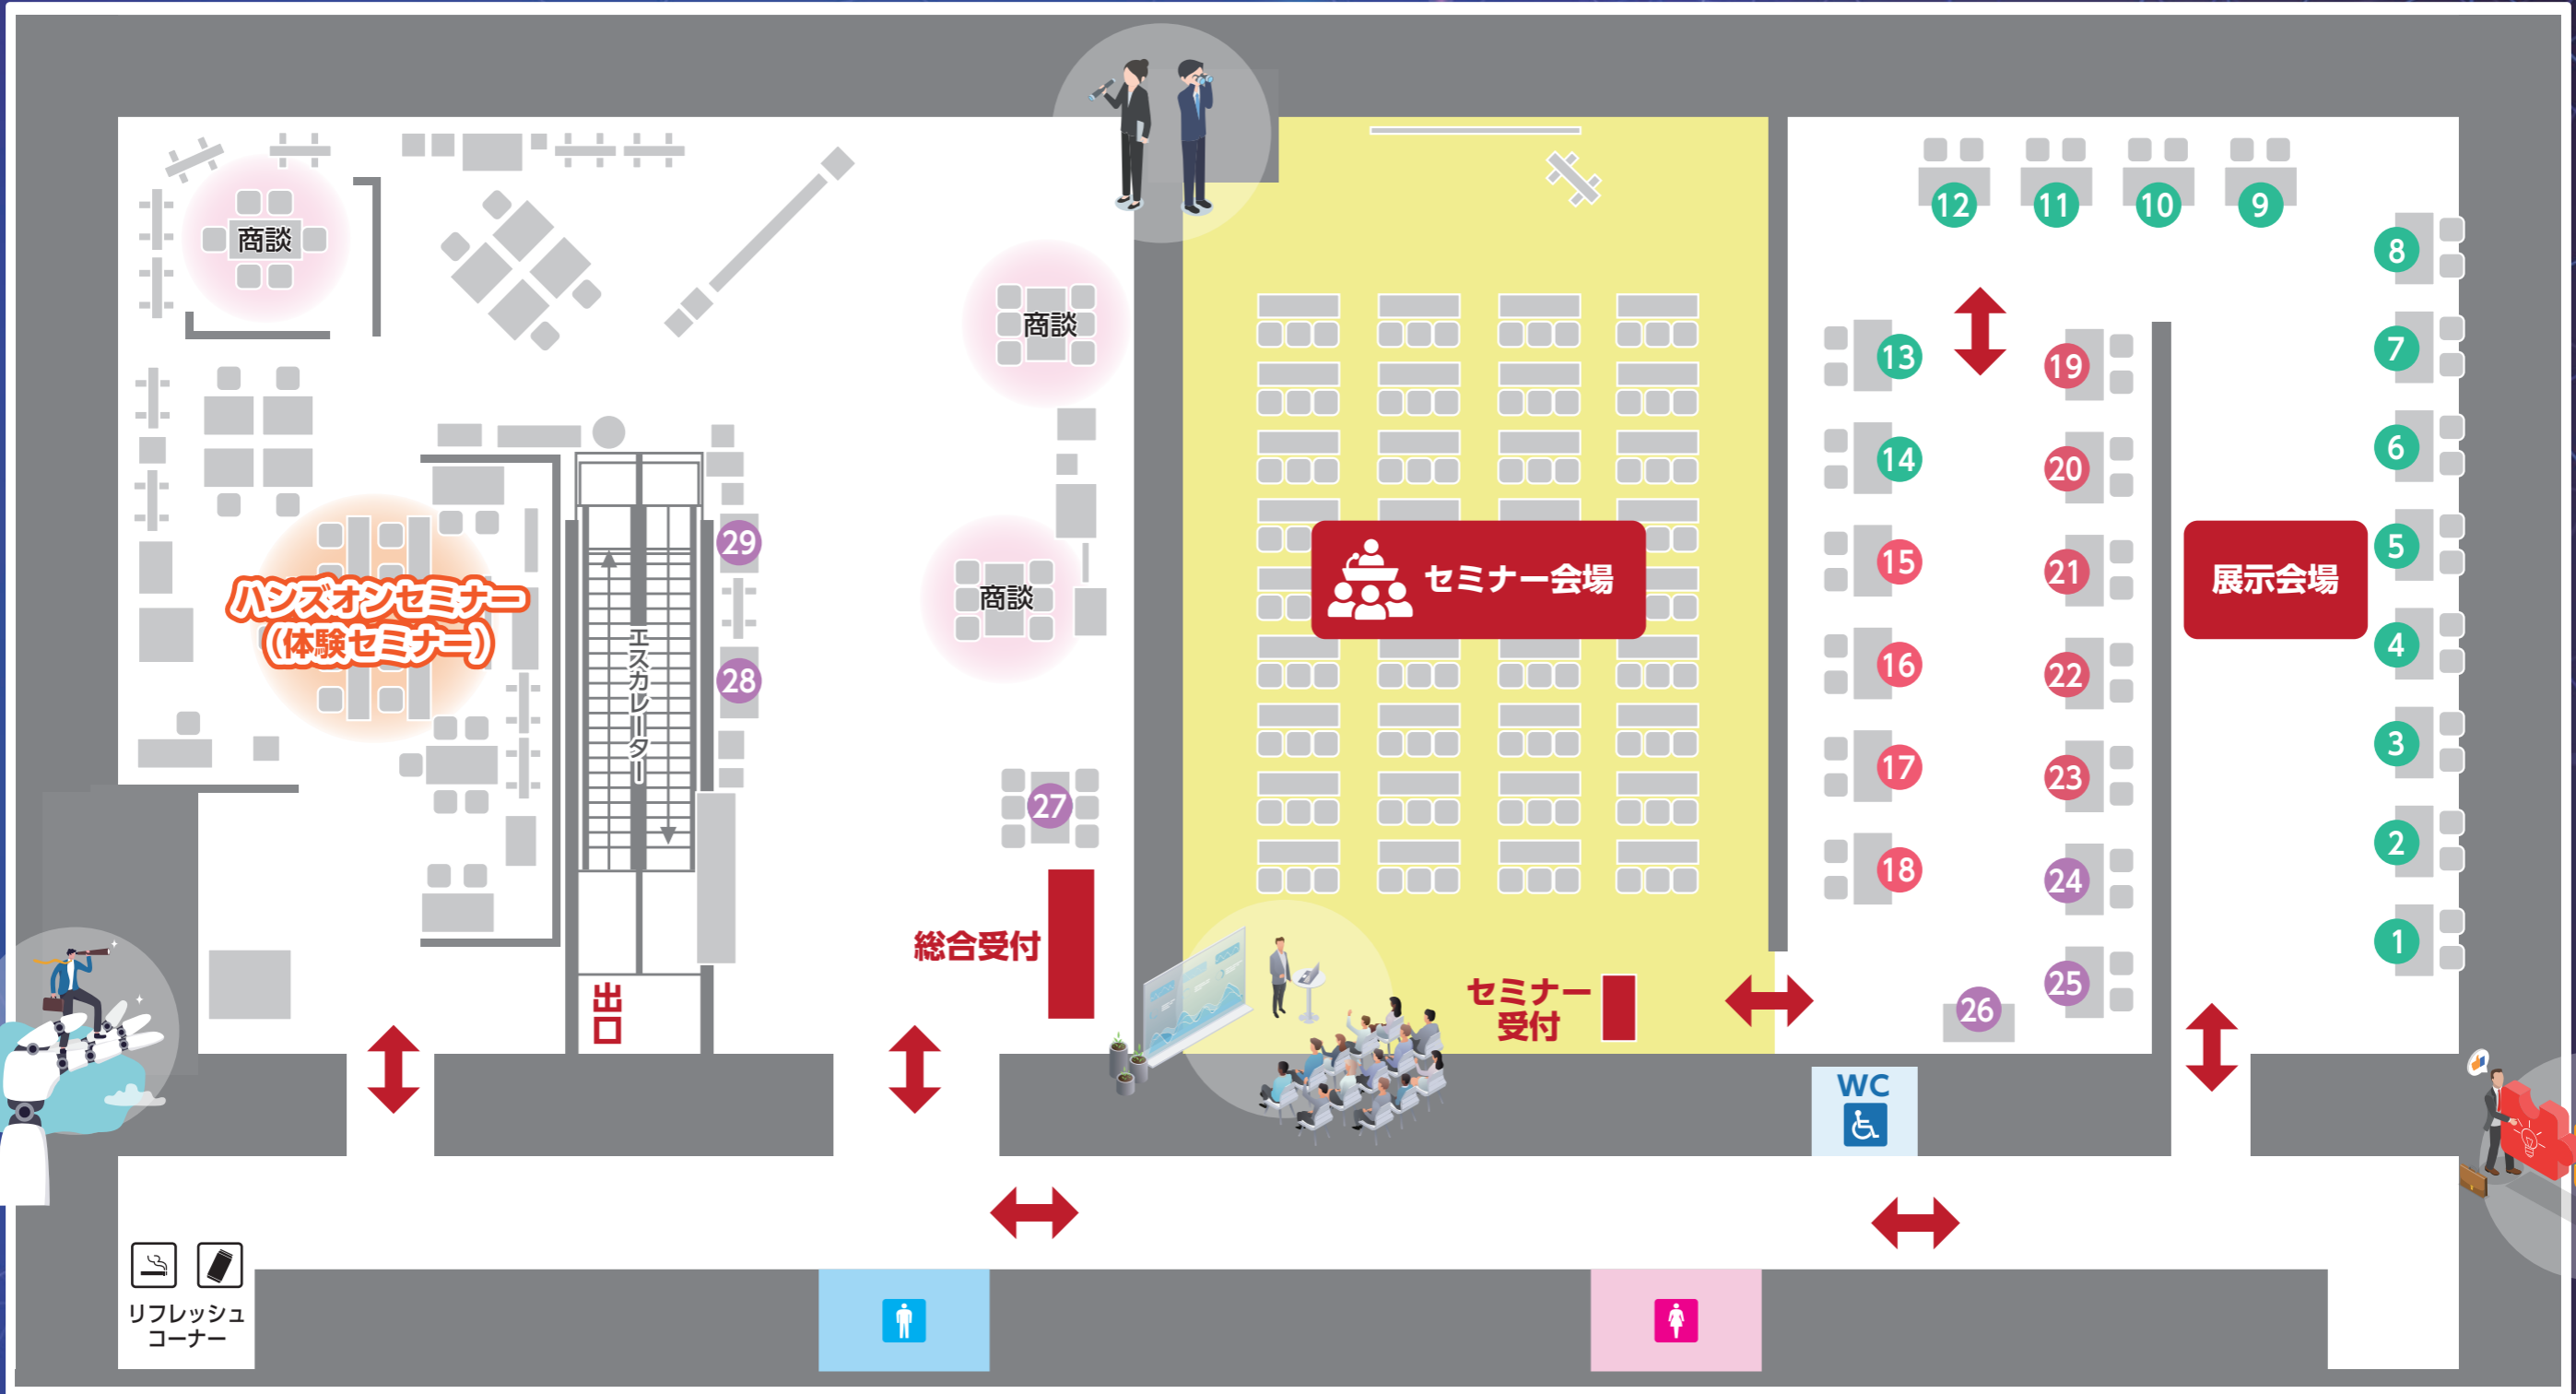

展示のご案内

■ 会社名・団体名、製品名などは各社または、各団体の商標、もしくは登録商標です。
■ 展示内容は予告なく変更する場合がございます。

インフラ&セキュリティ

1 Active! gate SS/Active! zone SS	8 SCS評価制度相談コーナー
2 SKYSEA Client View/SKYPCE	9 Azureクラウドサーバサービス
3 i-FILTER/m-FILTER/FinalCode	10 Veeam Backup
4 LANSCOPE/ガイドライン対応サポートアカデミー	11 たよれーる Catoリミテッド
5 HENNGE One	12 QNAP、PC周辺機器 (ELECOM)
6 らくらくEDRプレミア	13 Wバックアップ/AIディスプレイ(アイ・オー・データ機器)
7 AppCheck/DATA SEALED SAFER	14 PC周辺機器 (サンワサプライ)

AI活用・業務効率化

15 Srush AI	22 カフェテリアHQ/食事補助HQ
16 たよれーる ビジネスAIエージェント	23 楽楽精算/楽楽明細
17 DX統合パッケージ	
18 Universal 勤次郎	
19 HRMOS	
20 オフィスステーション	
21 Autoジョブ名人/Knowfa受注AIエージェント	

DX 統合パッケージ
SMILEV eValueV
2nd Edition Air

紙の電子化

24 eValueV Air mini
25 RICOH 複合機 SDモデル
26 RICOH Collaboration Board
27 Canva (キャンバ)
28 RICOH Pro C5400S
29 最新複合機コーナー