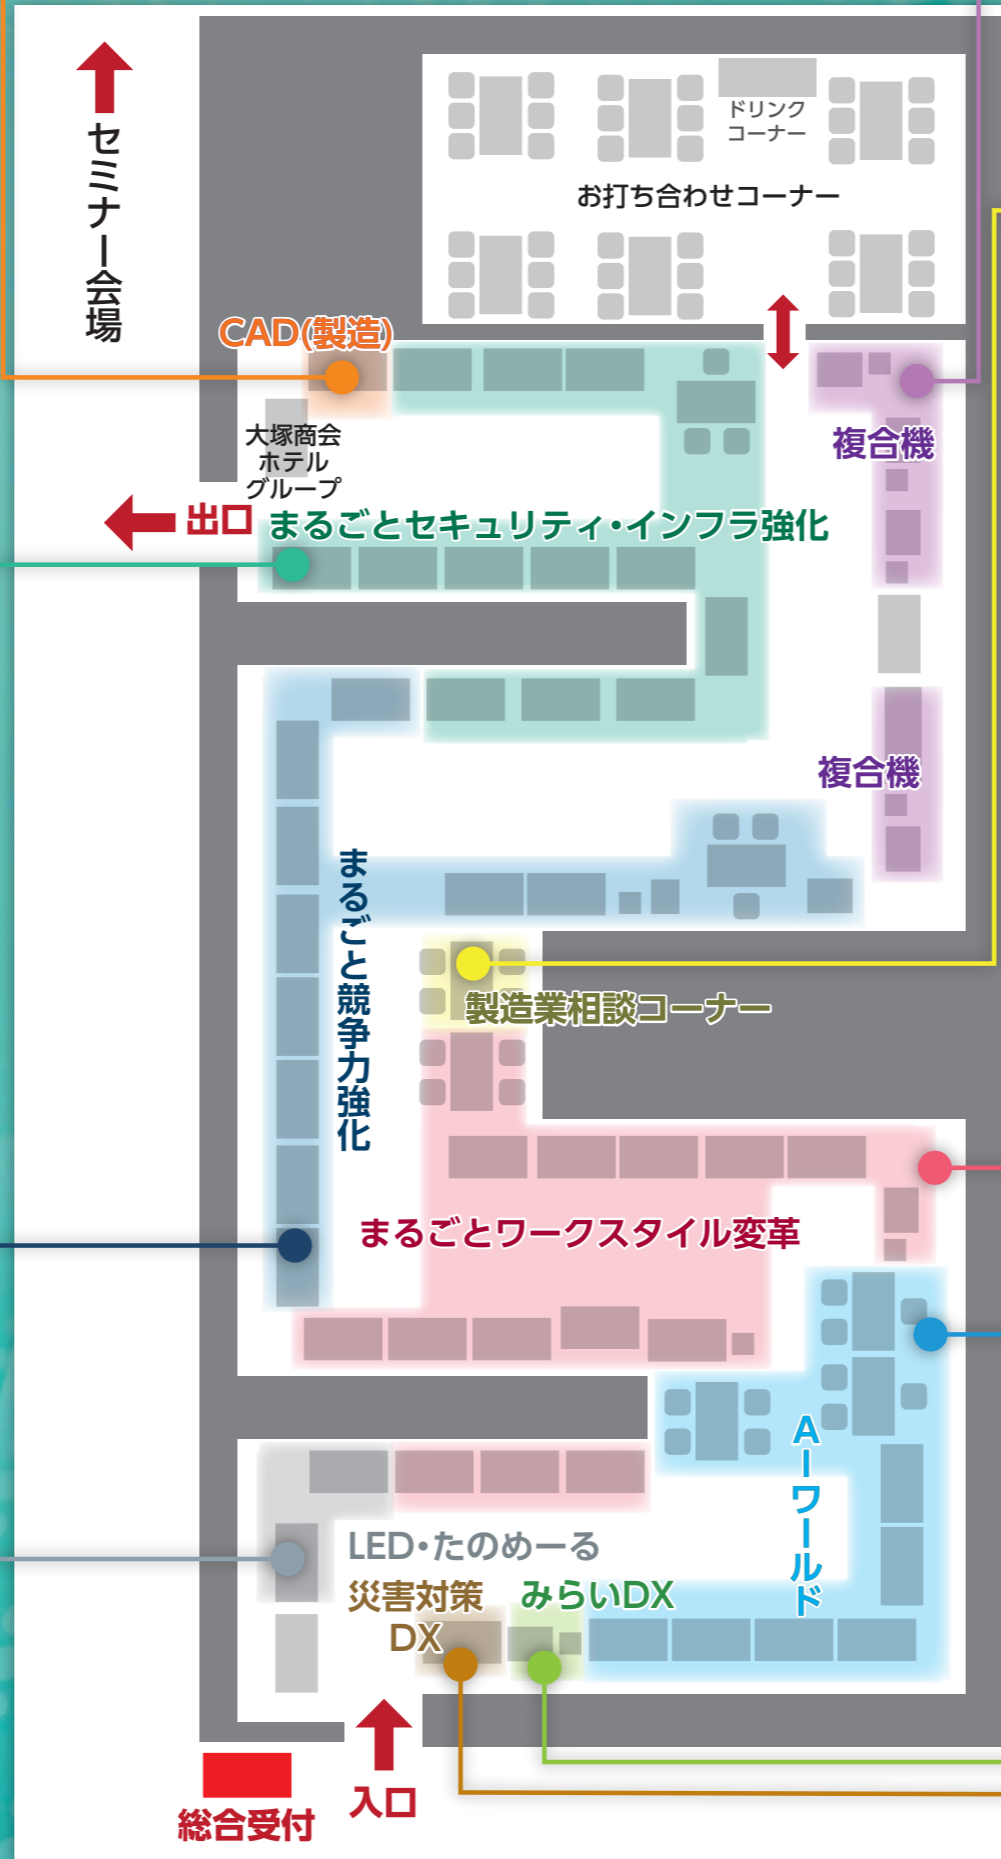

LED・たのめーる

LED

- 除菌LED(感染対策)
- 高演色LED(オフィスの快適性)
- 照明制御ソリューション(残業抑制・省エネ)

たのめーる

- たのめーる
- たのめーる防災用品
- ポータブル電源&ソーラーパネル

展示のご案内

■会社名・団体名、製品名などは各社または、各団体の商標、もしくは登録商標です。 ■展示内容は予告なく変更する場合がございます。

複合機