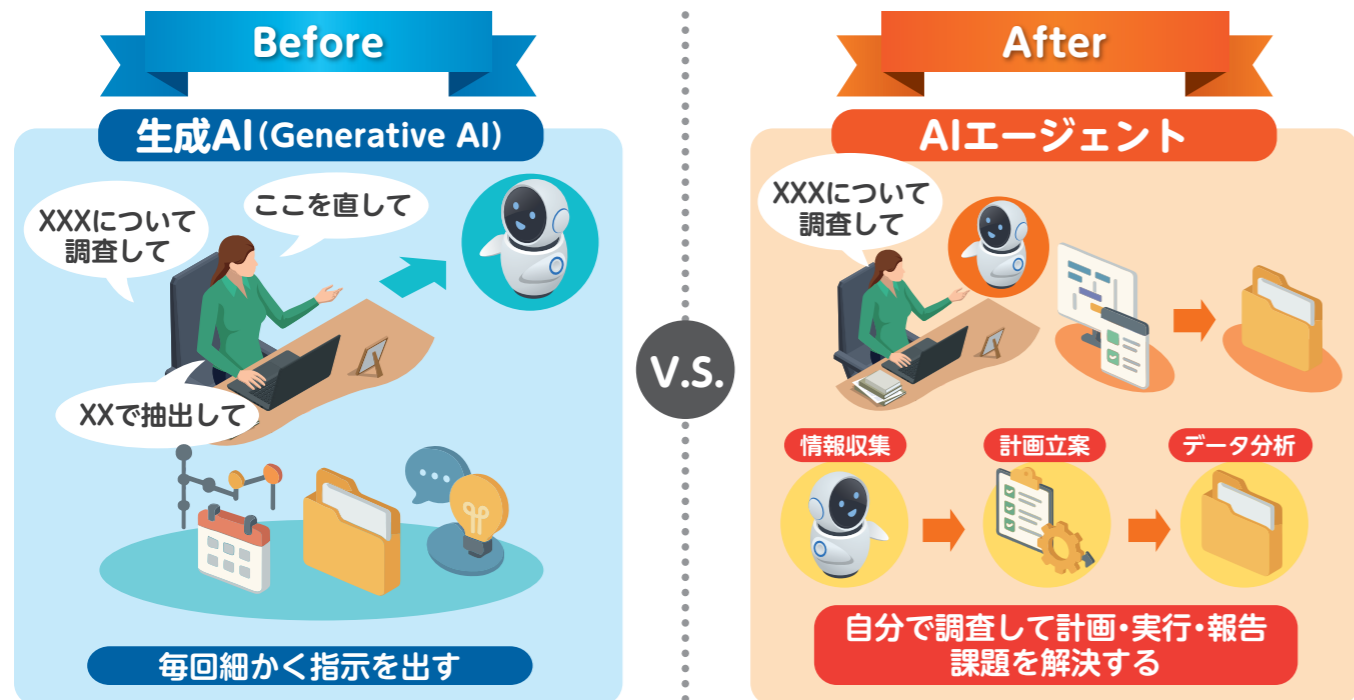

AIワールド

AIエージェントとは？

一般的に、LLMを使った生成AIは、人が質問や指示を出し、それに対してAIが回答を返すという使われ方をするため、都度指示出しの必要がありました。一方でAIエージェントは、質問や依頼の目的を理解したうえで、必要な作業を自ら分解し、調査や実行を進めながら課題解決まで行う点が大きな違いです。

「生成AI」と「AIエージェント」の違い

セキュリティ対策評価制度相談コーナー

セキュリティ対策評価制度とは？

経済産業省は、サプライチェーンの重要性を踏まえ、企業が取り組むべきセキュリティ対策を示し、その実施状況を「見える化」する仕組みの検討を進めています。今後は、2026年度の制度開始を目指し、実証事業や制度の運営基盤整備、利用促進のための施策を進めていく予定です。

簡易無料相談 セキュリティアセスメント

セキュリティ対策評価制度の「★3(レベル3)」に対する対応状況を、**無料で診断**できます！

大塚商会