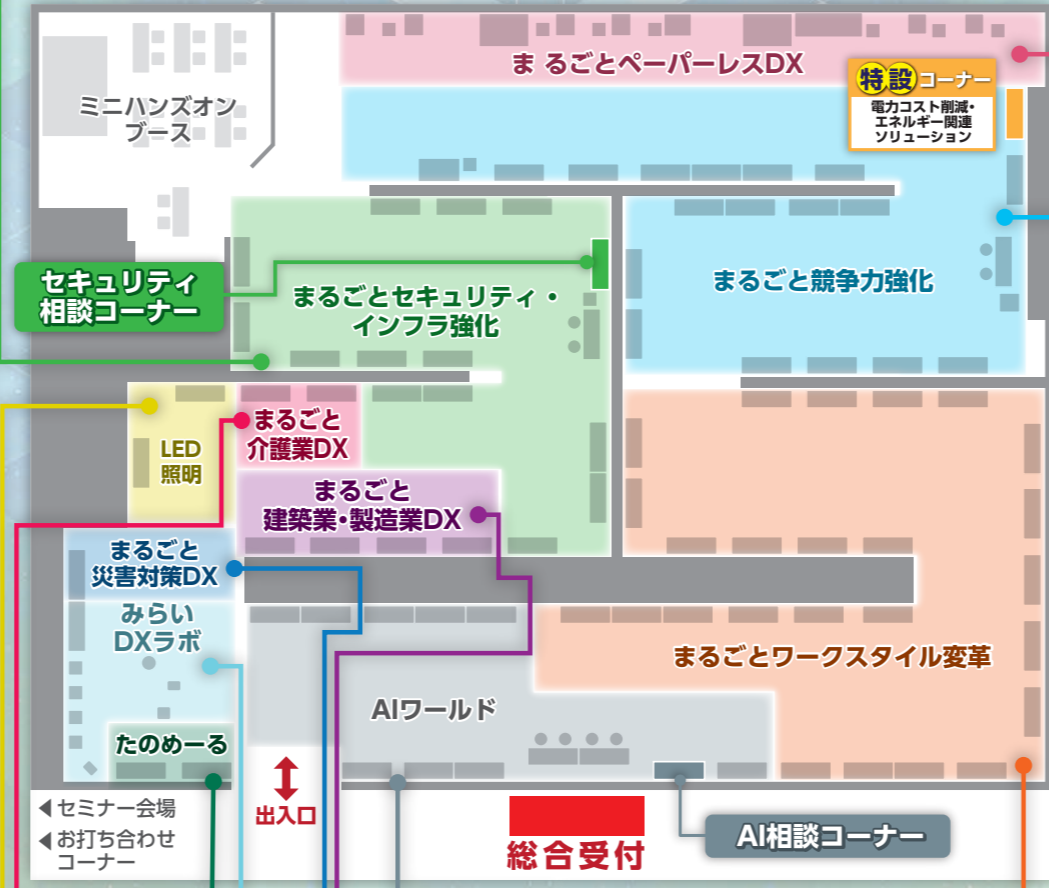

展示のご案内

■ 会社名・団体名、製品名などは各社または、各団体の商標、もしくは登録商標です。 ■ 展示内容は予告なく変更する場合がございます。

まるごと災害対策DX

「もしも」のときこそ、差が出る経営力！

- PDCE避雷針
- サージプロテクト I8-SPD100 / I8-SPD200
- みえーるプラットフォーム

まるごと建設業・製造業DX

- 図面の検索、見積り、入力、差分をAI化 SellBOT
- 現場帳票電子化システム i-Reporter
- 想像力・創造性をより多くの方へ SOLIDWORKS
- CADが、クラウドで動くでも、本当の価値はそこじゃない Microsoft Azure Virtual Desktop

みらいDXラボ

みらいを創るDXの最前線！

- Dream Gate Glasses

ロボット

- temi
- AllyBot-C2
- Phantas
- Mars

まるごとペーパーレスDX

RICOH

- 不定形サイズの帳票をまとめて一括読み取り RICOH IM C4510SD / RICOH IM C6010SD
- プロのクオリティを、もっと身近に RICOH Pro C5400S

Canon

- コンパクトで静音性に優れた大判プリンター Canon imagePROGRAF TM-255
- 「オフィスで美しい印刷」という、新しい選択 Canon imageFORCE C7165F Pro
- コンパクトなサイズのまま高速出力を実現 Canon imageFORCE C3150F

EPSON

- プリンターから始める脱紙社会の実現 EPSON LM-C6000
- ビジネスに求められる高速プリントを実現 EPSON LX-C10060

POD展示コーナー

全部社内で作れる！ 映える販促物サンプル

まるごと競争力強化

デジタル化で業務を加速

- LeCHECK
- クラウドサイン
- サイボウズ kintone **ハンズオン**
- OTSUKA kintone STATION
- Quickスキャン Plus
- eValue V Air mini
- Knowfa受注AIエージェント

営業力強化

- ホットプロファイル
- ホットアプローチ
- 楽楽精算
- 楽楽明細

「AI OCR」比較

- DX OCR
- AIRead
- DynaEye 11

電子黒板で会議の質と効率を上げる

- RICOH Collaboration Board

そのほかソリューション

- kintoneの足りない「あと一つ」を実現！ トヨクモkintone連携サービス
- 全世界で70万社が導入 大容量クラウドストレージ Dropbox
- リアルタイムに情報を可視化 ビジネス推進と現場の業務改革ダッシュボード MotionBoard
- AIが瞬時に検知し通知！ SECURE AI BOX **NEW!**
- 生成AIがもたらす驚異の読み取り精度 なんでも読めるくん
- かんばん方式のタスク・プロジェクト管理ツール Jooto

まるごとワークスタイル変革

AI活用で新しい働き方へ！

「AI議事録」比較

- Notta
- LINE WORKS AiNote
- AutoMemo

会議ソリューション

- NEC UNIVERGE Aspire 6
- どこでもマルチコミュニケーションサービスLite

残業抑制

- Universal 勤次郎 就業・勤怠管理
- HRMOS勤怠 / 採用 / 経費 / 労務
- 勤怠管理システム 勤革時

AI PC

- NECパーソナルコンピュータ株式会社
- 株式会社日本HP
- 株式会社マウスコンピューター
- VAIO株式会社
- 株式会社富士通パーソナルズ

そのほかソリューション

- 突然の光回線の故障や災害時のBCP対策に VOLANS
- 言った言わないや聞き漏らしを解決する通話録音サービス RecACE plus
- Web会議・TV会議を快適に Teams Rooms
- 人事・労務管理システム オフィステーション
- 給与明細・年末調整の電子化 たよれーる給与業務支援サービス
- 社員情報を一元化し、人材の戦略的な活用まで幅広い業務をサポート DX統合パッケージ SMILE V 2nd Edition / SMILE V Air 人事給与
- アパレル・ライフスタイル業界向け 販売・在庫管理システム ApaRevo **NEW!**
- 多機能・低価格の経営改善型グループウェア NI Collabo 360
- AI秘書が営業現場の一人ひとりをアシストするSFA Sales Force Assistant

雇から始める働き方改革

- Akerun
- 人事業務の効率化 SmartHR
- 福利厚生 カフェテリアHQ
- 食事補助HQ

クラウド版統合型グループウェア DX統合パッケージ eValue V / eValue V Air

- 顧客のあらゆる情報を集約し、営業活動の効率化を支援するSFA DX統合パッケージ セールスマネジメント
- 年商500億円未満企業で高い導入シェアを誇る生産管理システム 生産革新ファミリー
- バックオフィス業務効率化の基礎 DX統合パッケージ SMILE V 2nd Edition / SMILE V Air 販売・会計

AIワールド

「生成AI」比較

- Canva **セミナー** **ハンズオン**
- Acrobat AIアシスタント
- Adobe Express (Adobe Firefly) ほか

最新AIコーナー

- ChaChatアシスト
- たよれーるneoAI Chat / mini **セミナー** **ハンズオン**
- 美琴 powered by cotomi

「AIエージェント」比較

- Microsoft 365 Copilot **セミナー**
- JAPAN AI AGENT
- たよれーる ビジネスAIエージェント **NEW!** **ハンズオン**

経営戦略

- dotData Insight Lite
- dotData AI分析サービス
- MotionBoard
- Dr.Sum
- Qlik
- Power BI

そのほかソリューション

- BIでデータに基づいた確かな判断を！ SrushAI **ハンズオン**
- 「自社に合ったAI活用とは」お客様の成長を支援します！ AI相談コーナー