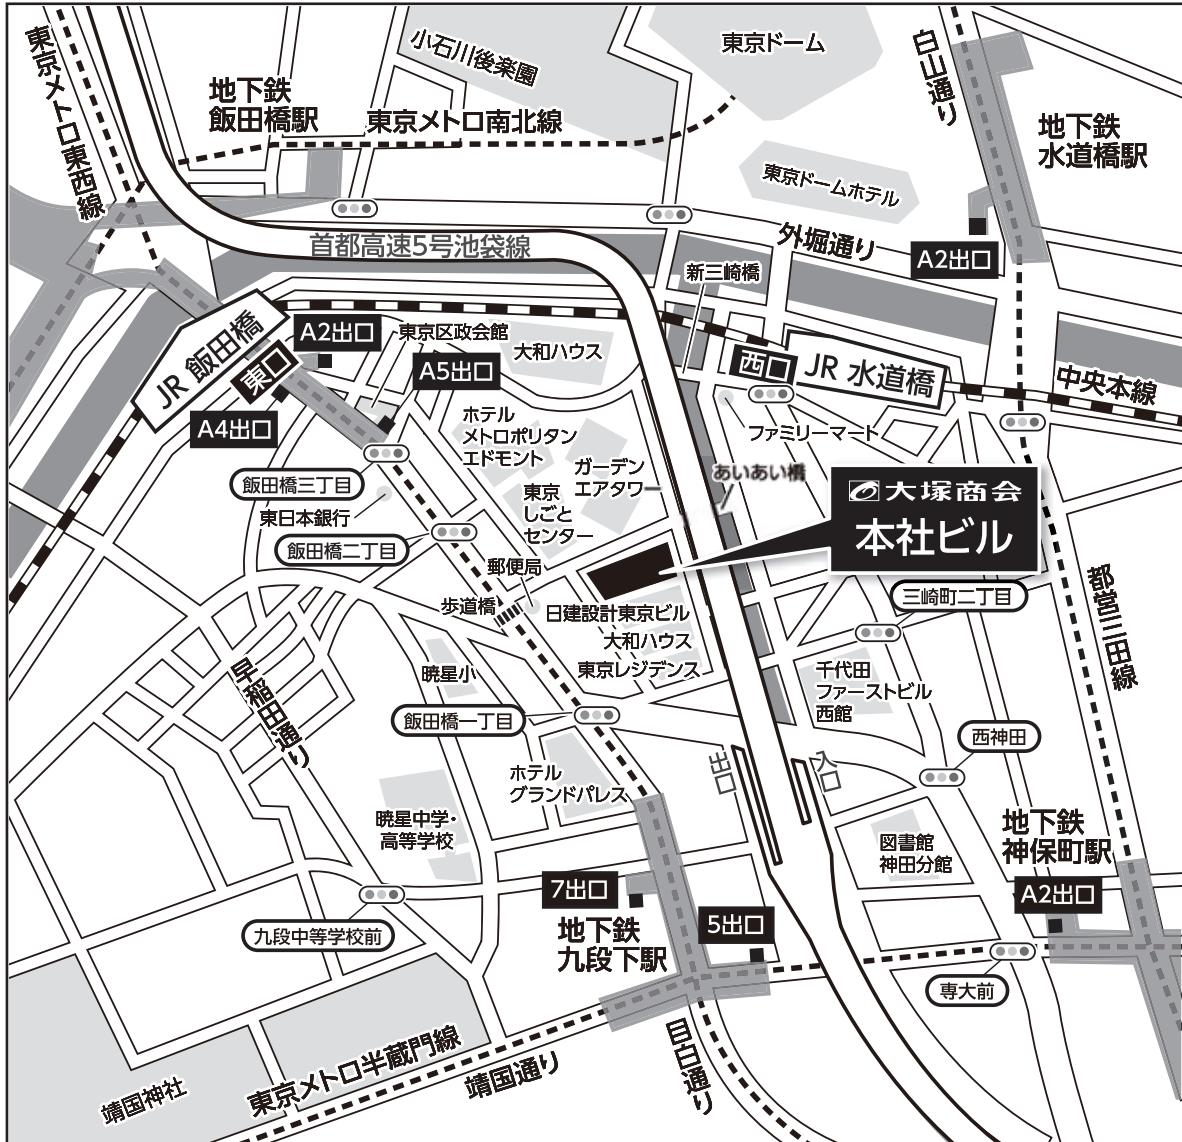

大塚商会 本社

〒102-8573 東京都千代田区飯田橋2-18-4

☎ 03-3264-7111

- ・JR総武線「飯田橋駅」東口 徒歩6分
- ・JR総武線「水道橋駅」西口 徒歩6分
- ・地下鉄三田線「水道橋駅」A2出口 徒歩8分
- ・地下鉄東西線/有楽町線/南北線/大江戸線「飯田橋駅」A2出口 徒歩7分
- ・地下鉄東西線/半蔵門線/新宿線「九段下駅」5出口 徒歩7分
- ・地下鉄半蔵門線/新宿線/三田線「神保町駅」A2出口 徒歩8分